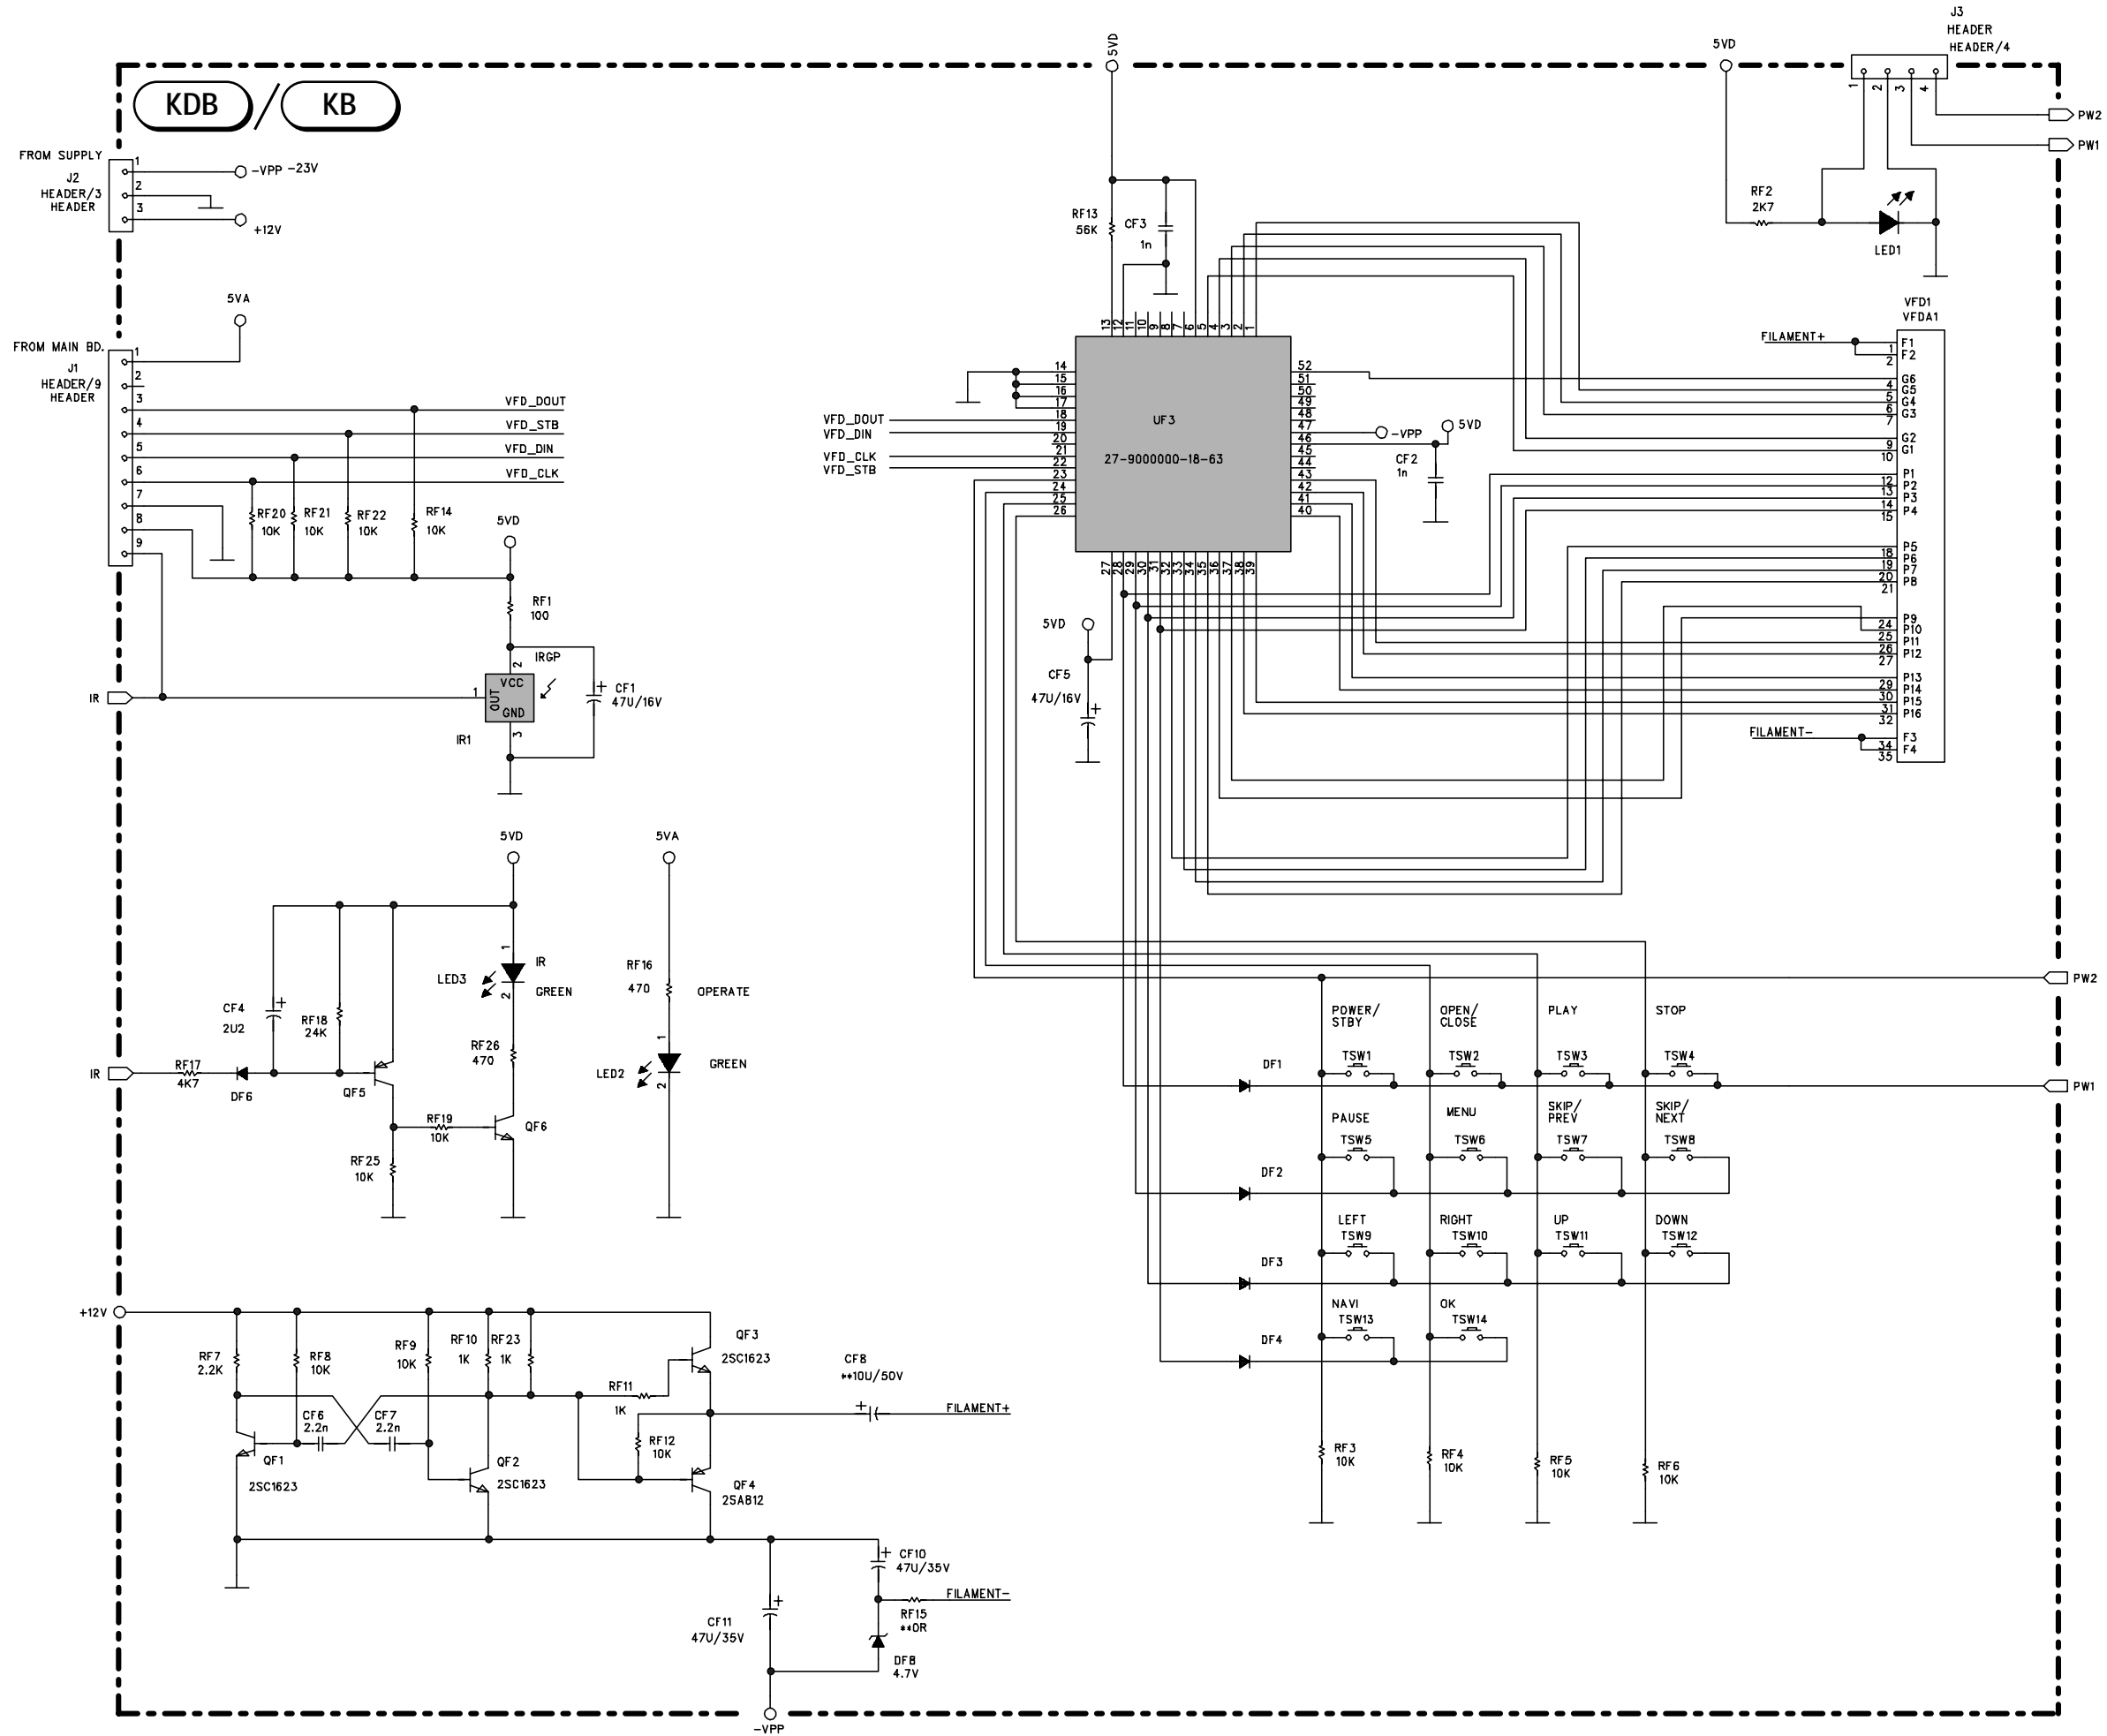

MAIN SCHEMATIC DIAGRAM - SCHEMA DE LA PLATINE PRINCIPALE - SCHALTBILD HAUPTPLATINE - SCHEMA DELLA PIASTRA PRINCIPALE- ESQUEMA DE LA PLATINA PRINCIPAL

MAIN SCHEMATIC DIAGRAM - SCHEMA DE LA PLATINE PRINCIPALE - SCHALTBILD HAUPTPLATINE - SCHEMA DELLA PIASTRA PRINCIPALE- ESQUEMA DE LA PLATINA PRINCIPAL

MAIN SCHEMATIC DIAGRAM - SCHEMA DE LA PLATINE PRINCIPALE - SCHALTBILD HAUPTPLATINE - SCHEMA DELLA PIASTRA PRINCIPALE- ESQUEMA DE LA PLATINA PRINCIPAL

SCART INTERFACE SCHEMATIC DIAGRAM - SCHEMA DE L'INTERFACE PER TELEVISION - SCHALTBILD EUROPA NORMBUCHSE - SCHEMA DELLA PRESA PERITEL - ESQUEMA INTERFAZ EUROTOMA