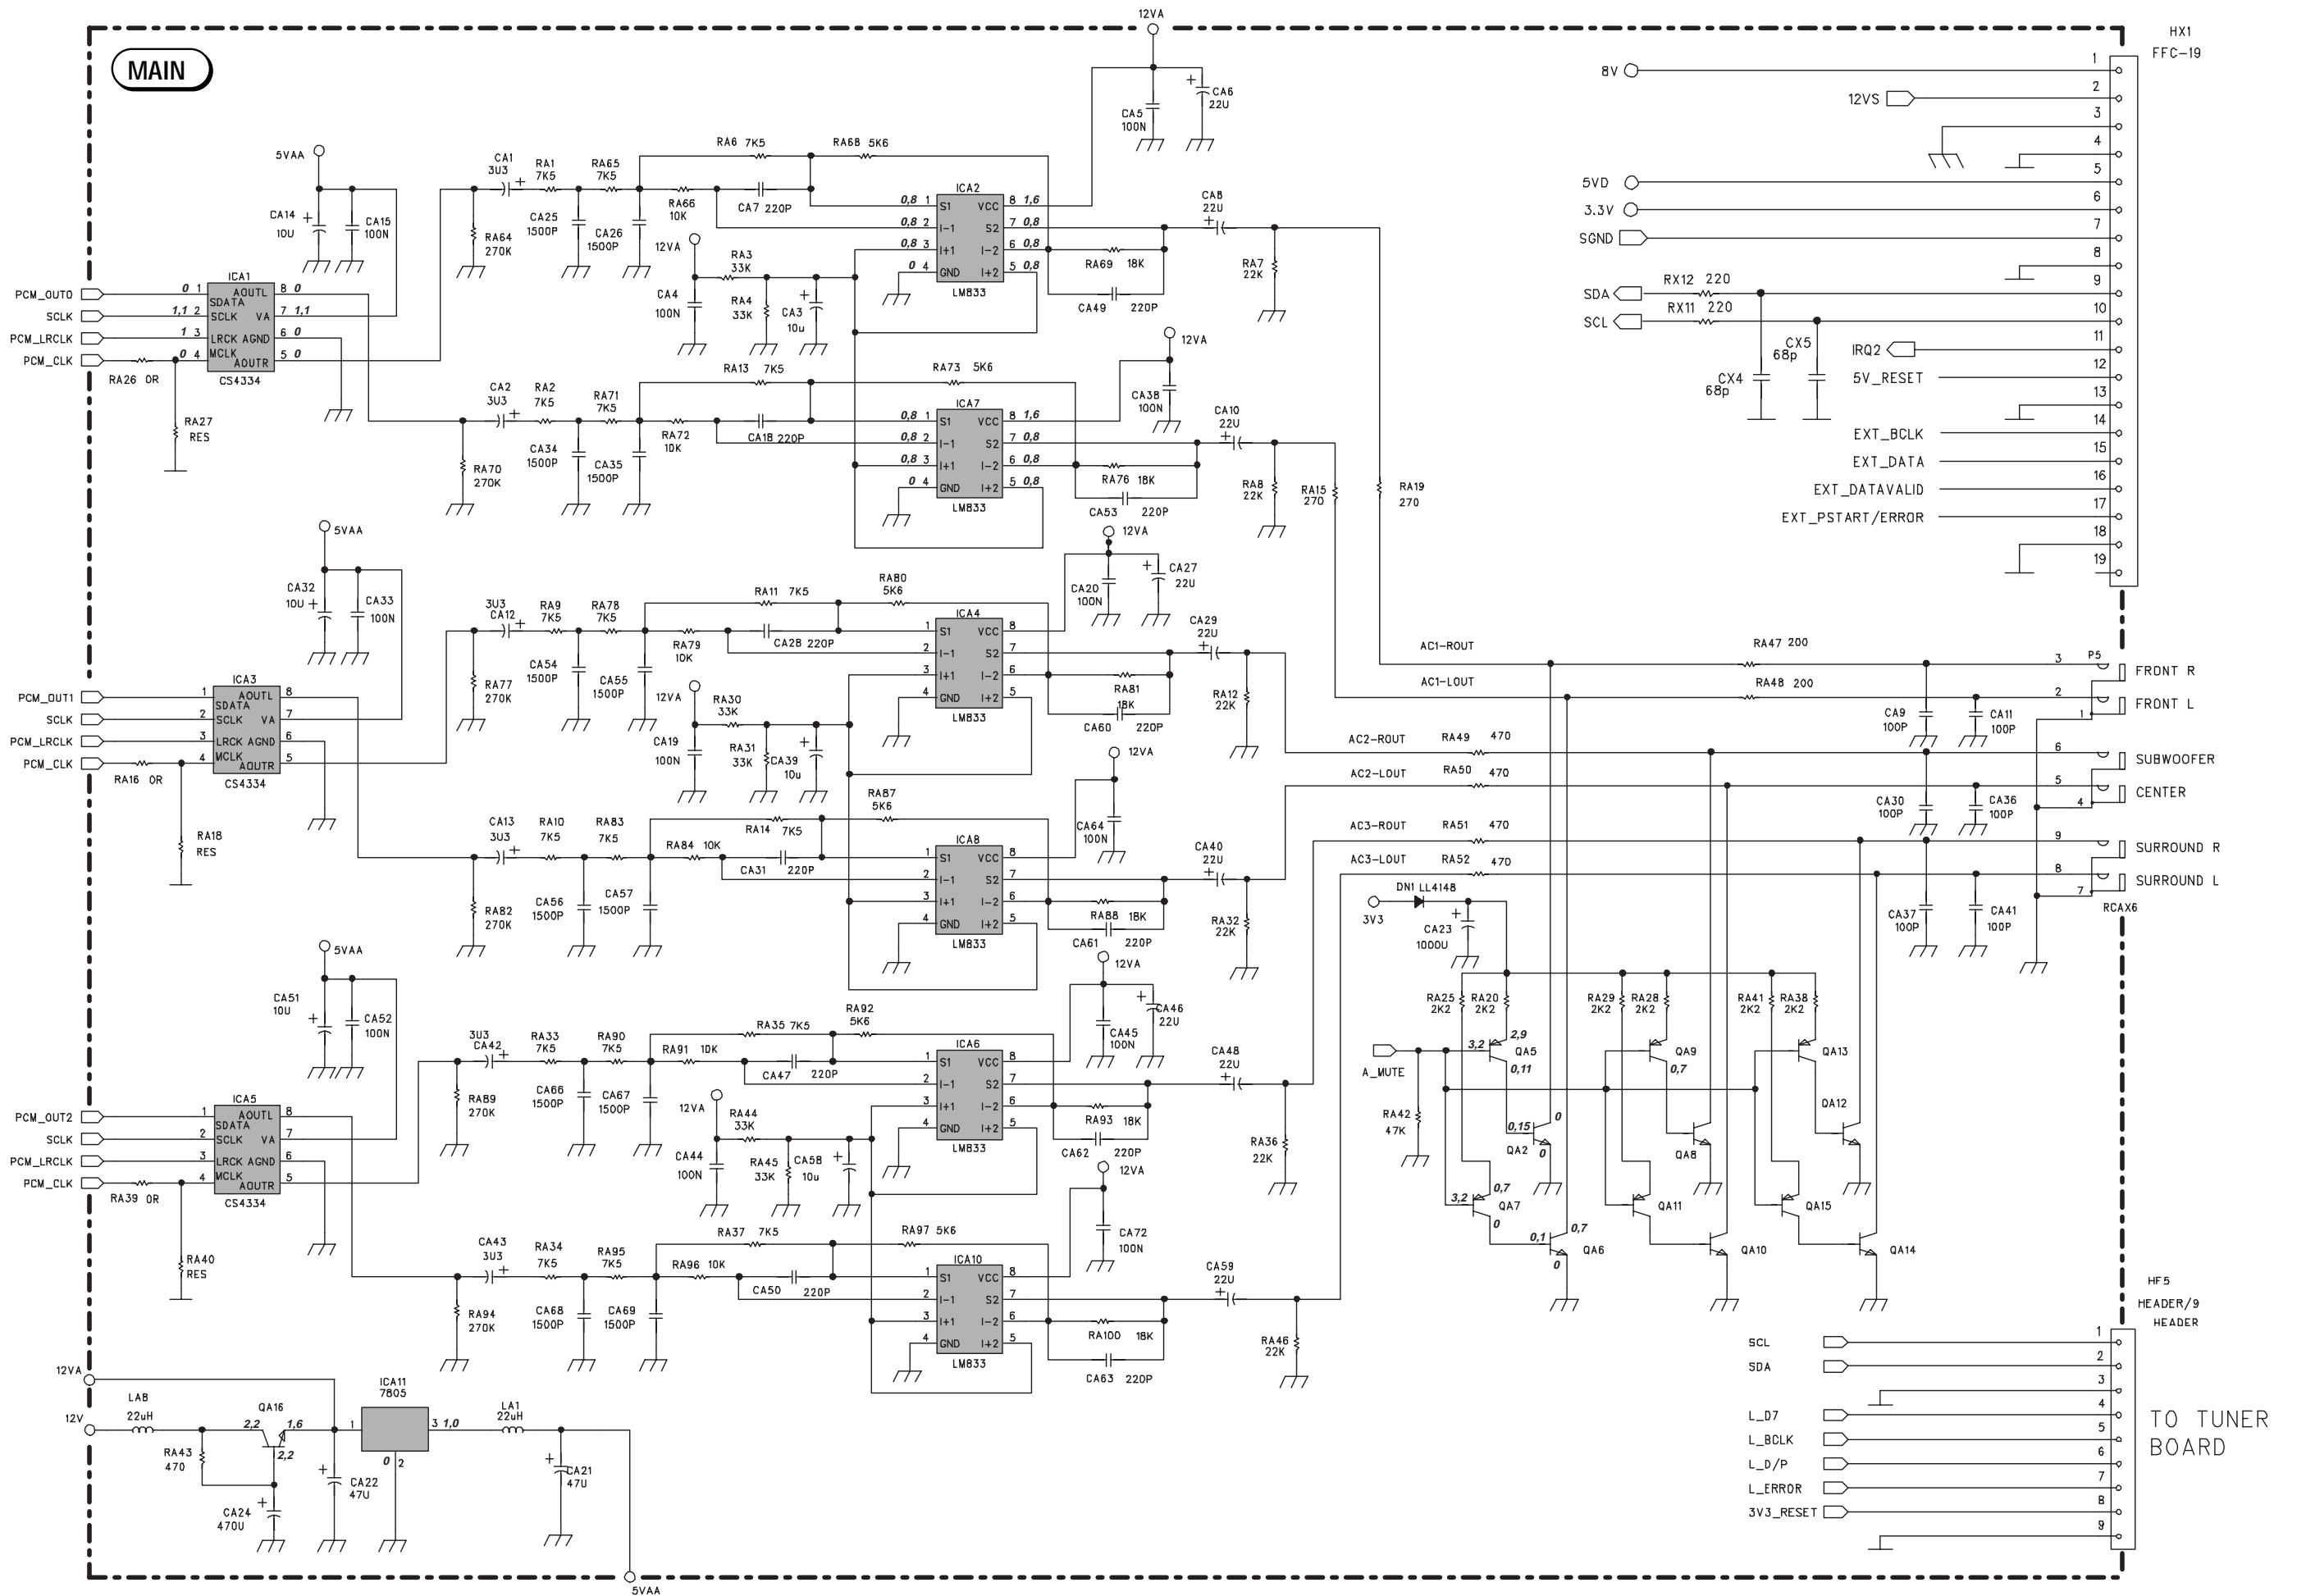

MAIN SCHEMATIC DIAGRAM - SCHEMA DE LA PLATINE PRINCIPALE - SCHALTBILD HAUPTPLATINE - SCHEMA DELLA PIASTRA PRINCIPALE- ESQUEMA DE LA PLATINA PRINCIPAL

MAIN SCHEMATIC DIAGRAM - SCHEMA DE LA PLATINE PRINCIPALE - SCHALTBILD HAUPTPLATINE - SCHEMA DELLA PIASTRA PRINCIPALE- ESQUEMA DE LA PLATINA PRINCIPAL

MAIN SCHEMATIC DIAGRAM - SCHEMA DE LA PLATINE PRINCIPALE - SCHALTBILD HAUPTPLATINE - SCHEMA DELLA PIASTRA PRINCIPALE- ESQUEMA DE LA PLATINA PRINCIPAL

SCART INTERFACE SCHEMATIC DIAGRAM - SCHEMA DE L'INTERFACE PER TELEVISION - SCHALTBILD EUROPA NORMBUCHSE - SCHEMA DELLA PRESA PERITEL - ESQUEMA INTERFAZ EUROTOMA