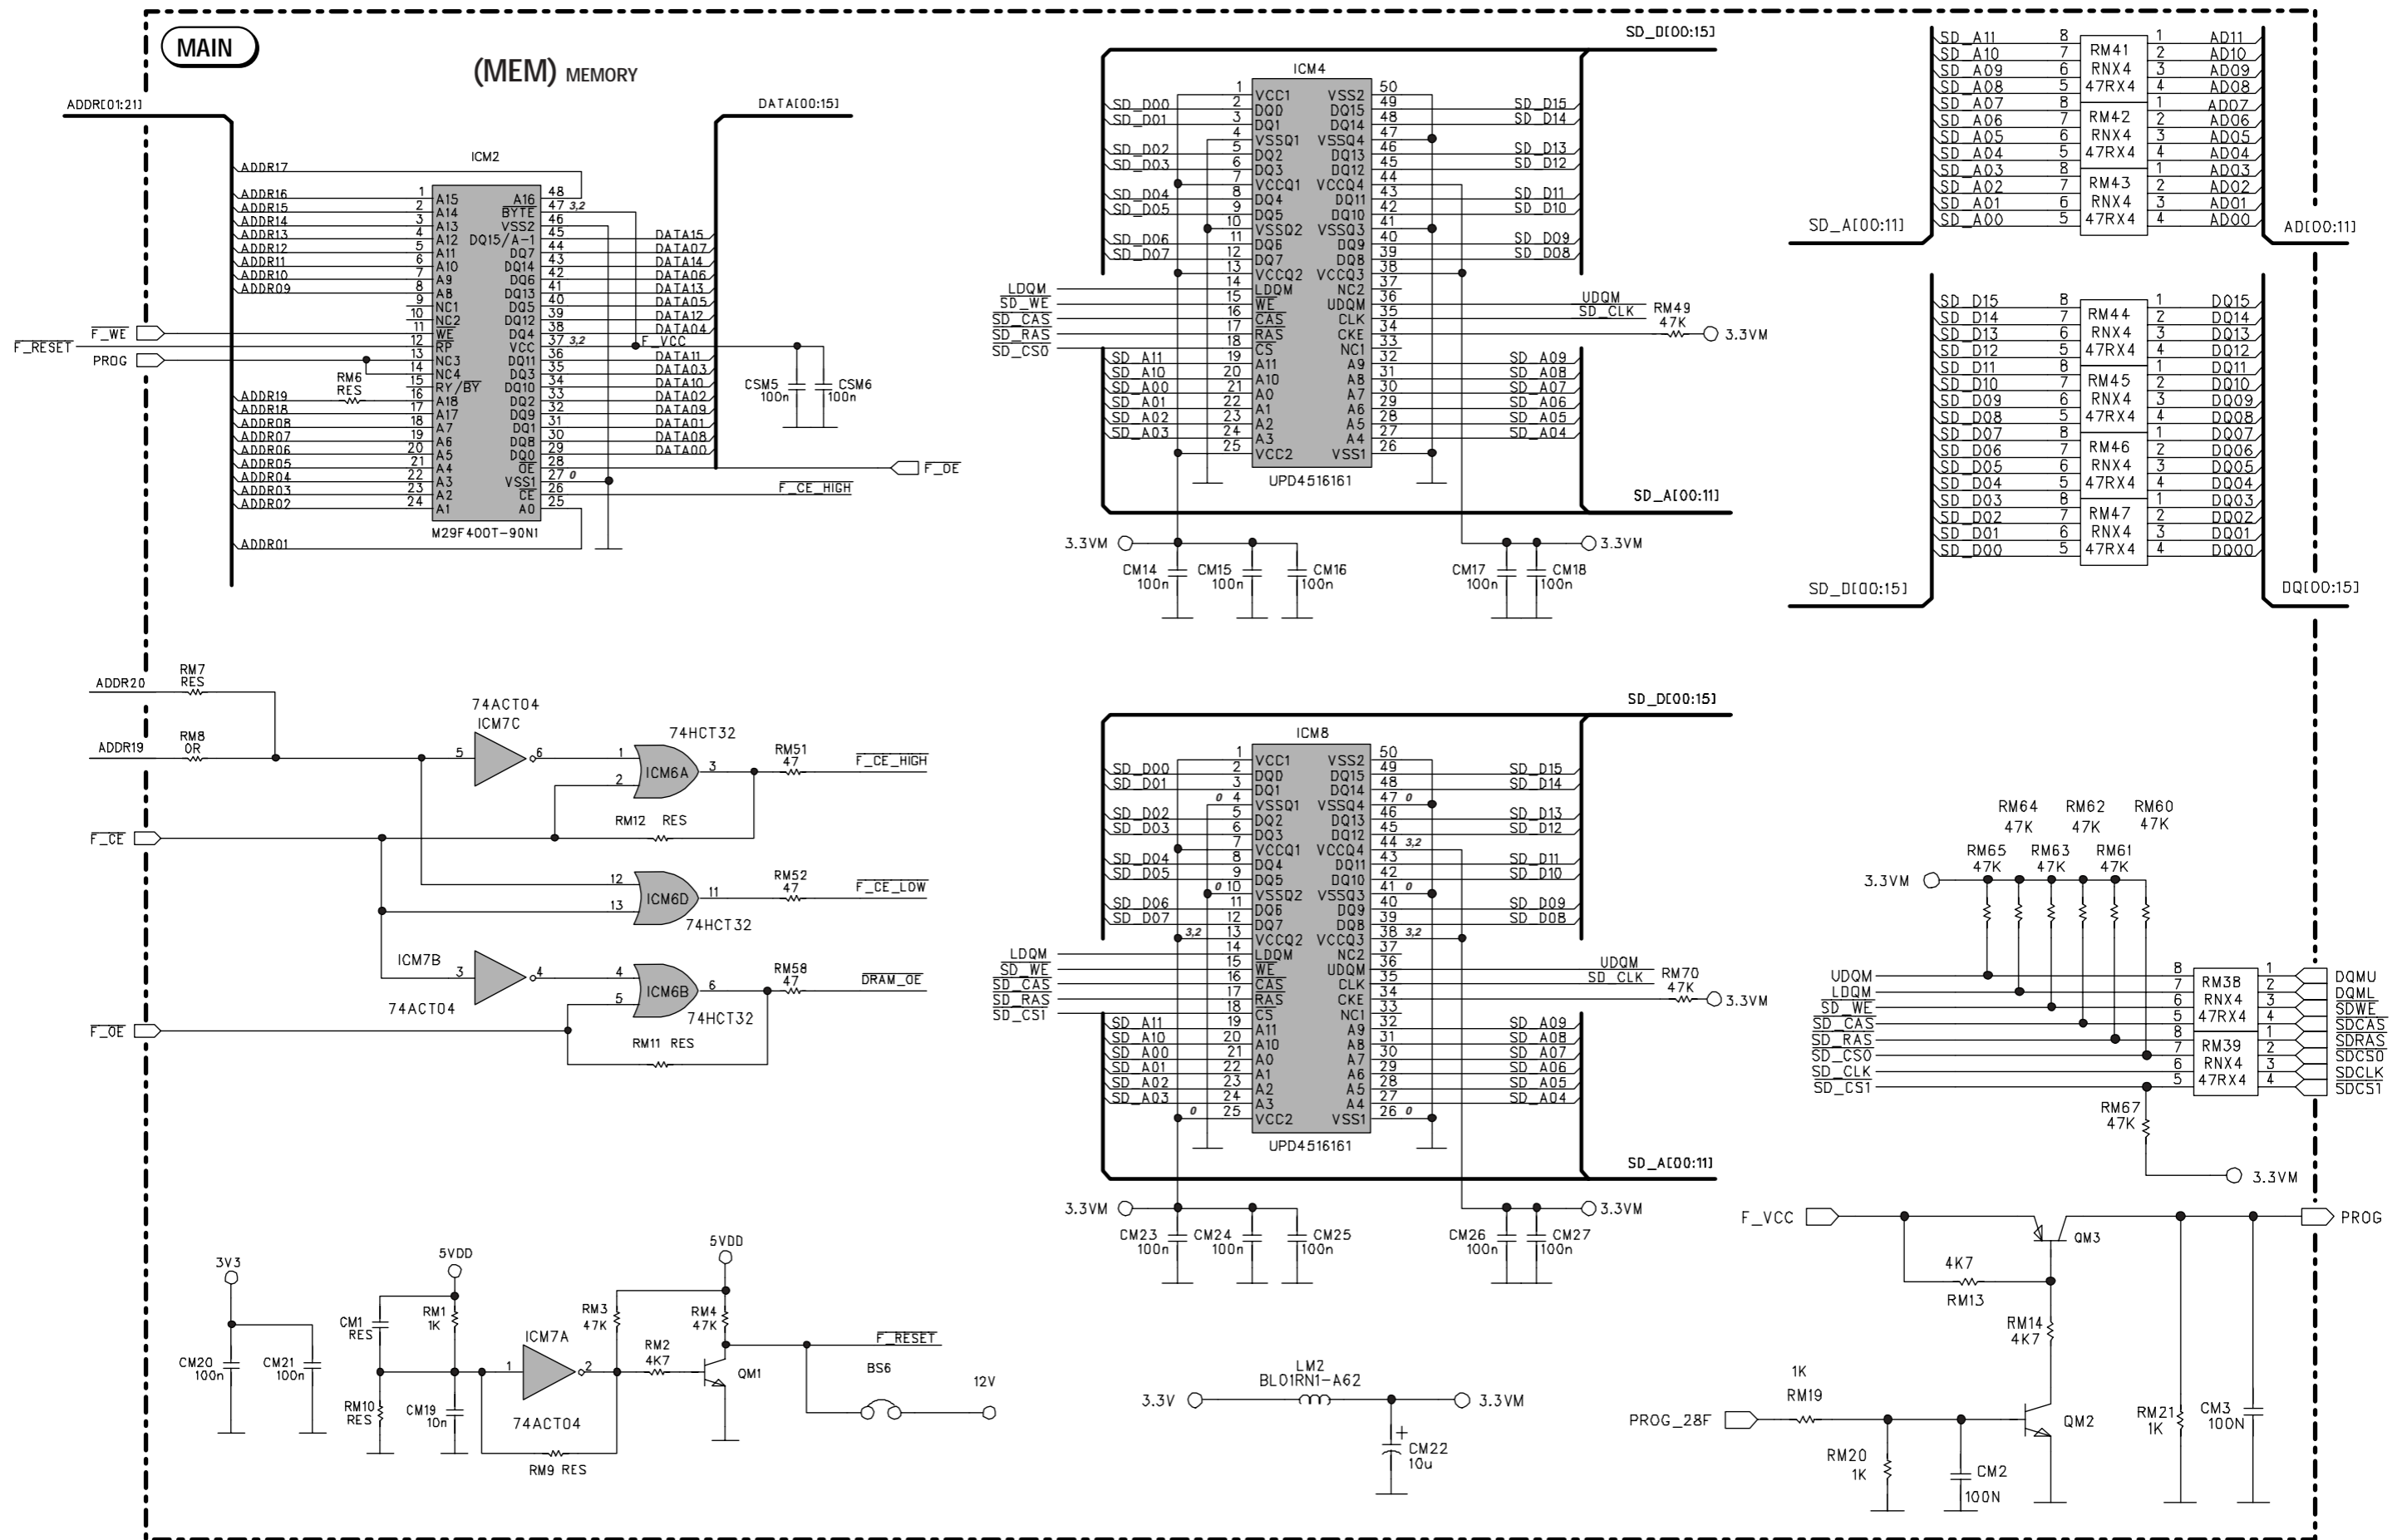

MAIN SCHEMATIC DIAGRAM - SCHEMA DE LA PLATINE PRINCIPALE - SCHALTBILD HAUPTPLATINE - SCHEMA DELLA PIASTRA PRINCIPALE- ESQUEMA DE LA PLATINA PRINCIPAL

MAIN SCHEMATIC DIAGRAM - SCHEMA DE LA PLATINE PRINCIPALE - SCHALTBILD HAUPTPLATINE - SCHEMA DELLA PIASTRA PRINCIPALE- ESQUEMA DE LA PLATINA PRINCIPAL

MAIN SCHEMATIC DIAGRAM - SCHEMA DE LA PLATINE PRINCIPALE - SCHALTBILD HAUPTPLATINE - SCHEMA DELLA PIASTRA PRINCIPALE- ESQUEMA DE LA PLATINA PRINCIPAL

SCART INTERFACE SCHEMATIC DIAGRAM - SCHEMA DE L'INTERFACE PER TELEVISION - SCHALTBILD EUROPA NORMBUCHSE - SCHEMA DELLA PRESA PERITEL - ESQUEMA INTERFAZ EUROTOMA