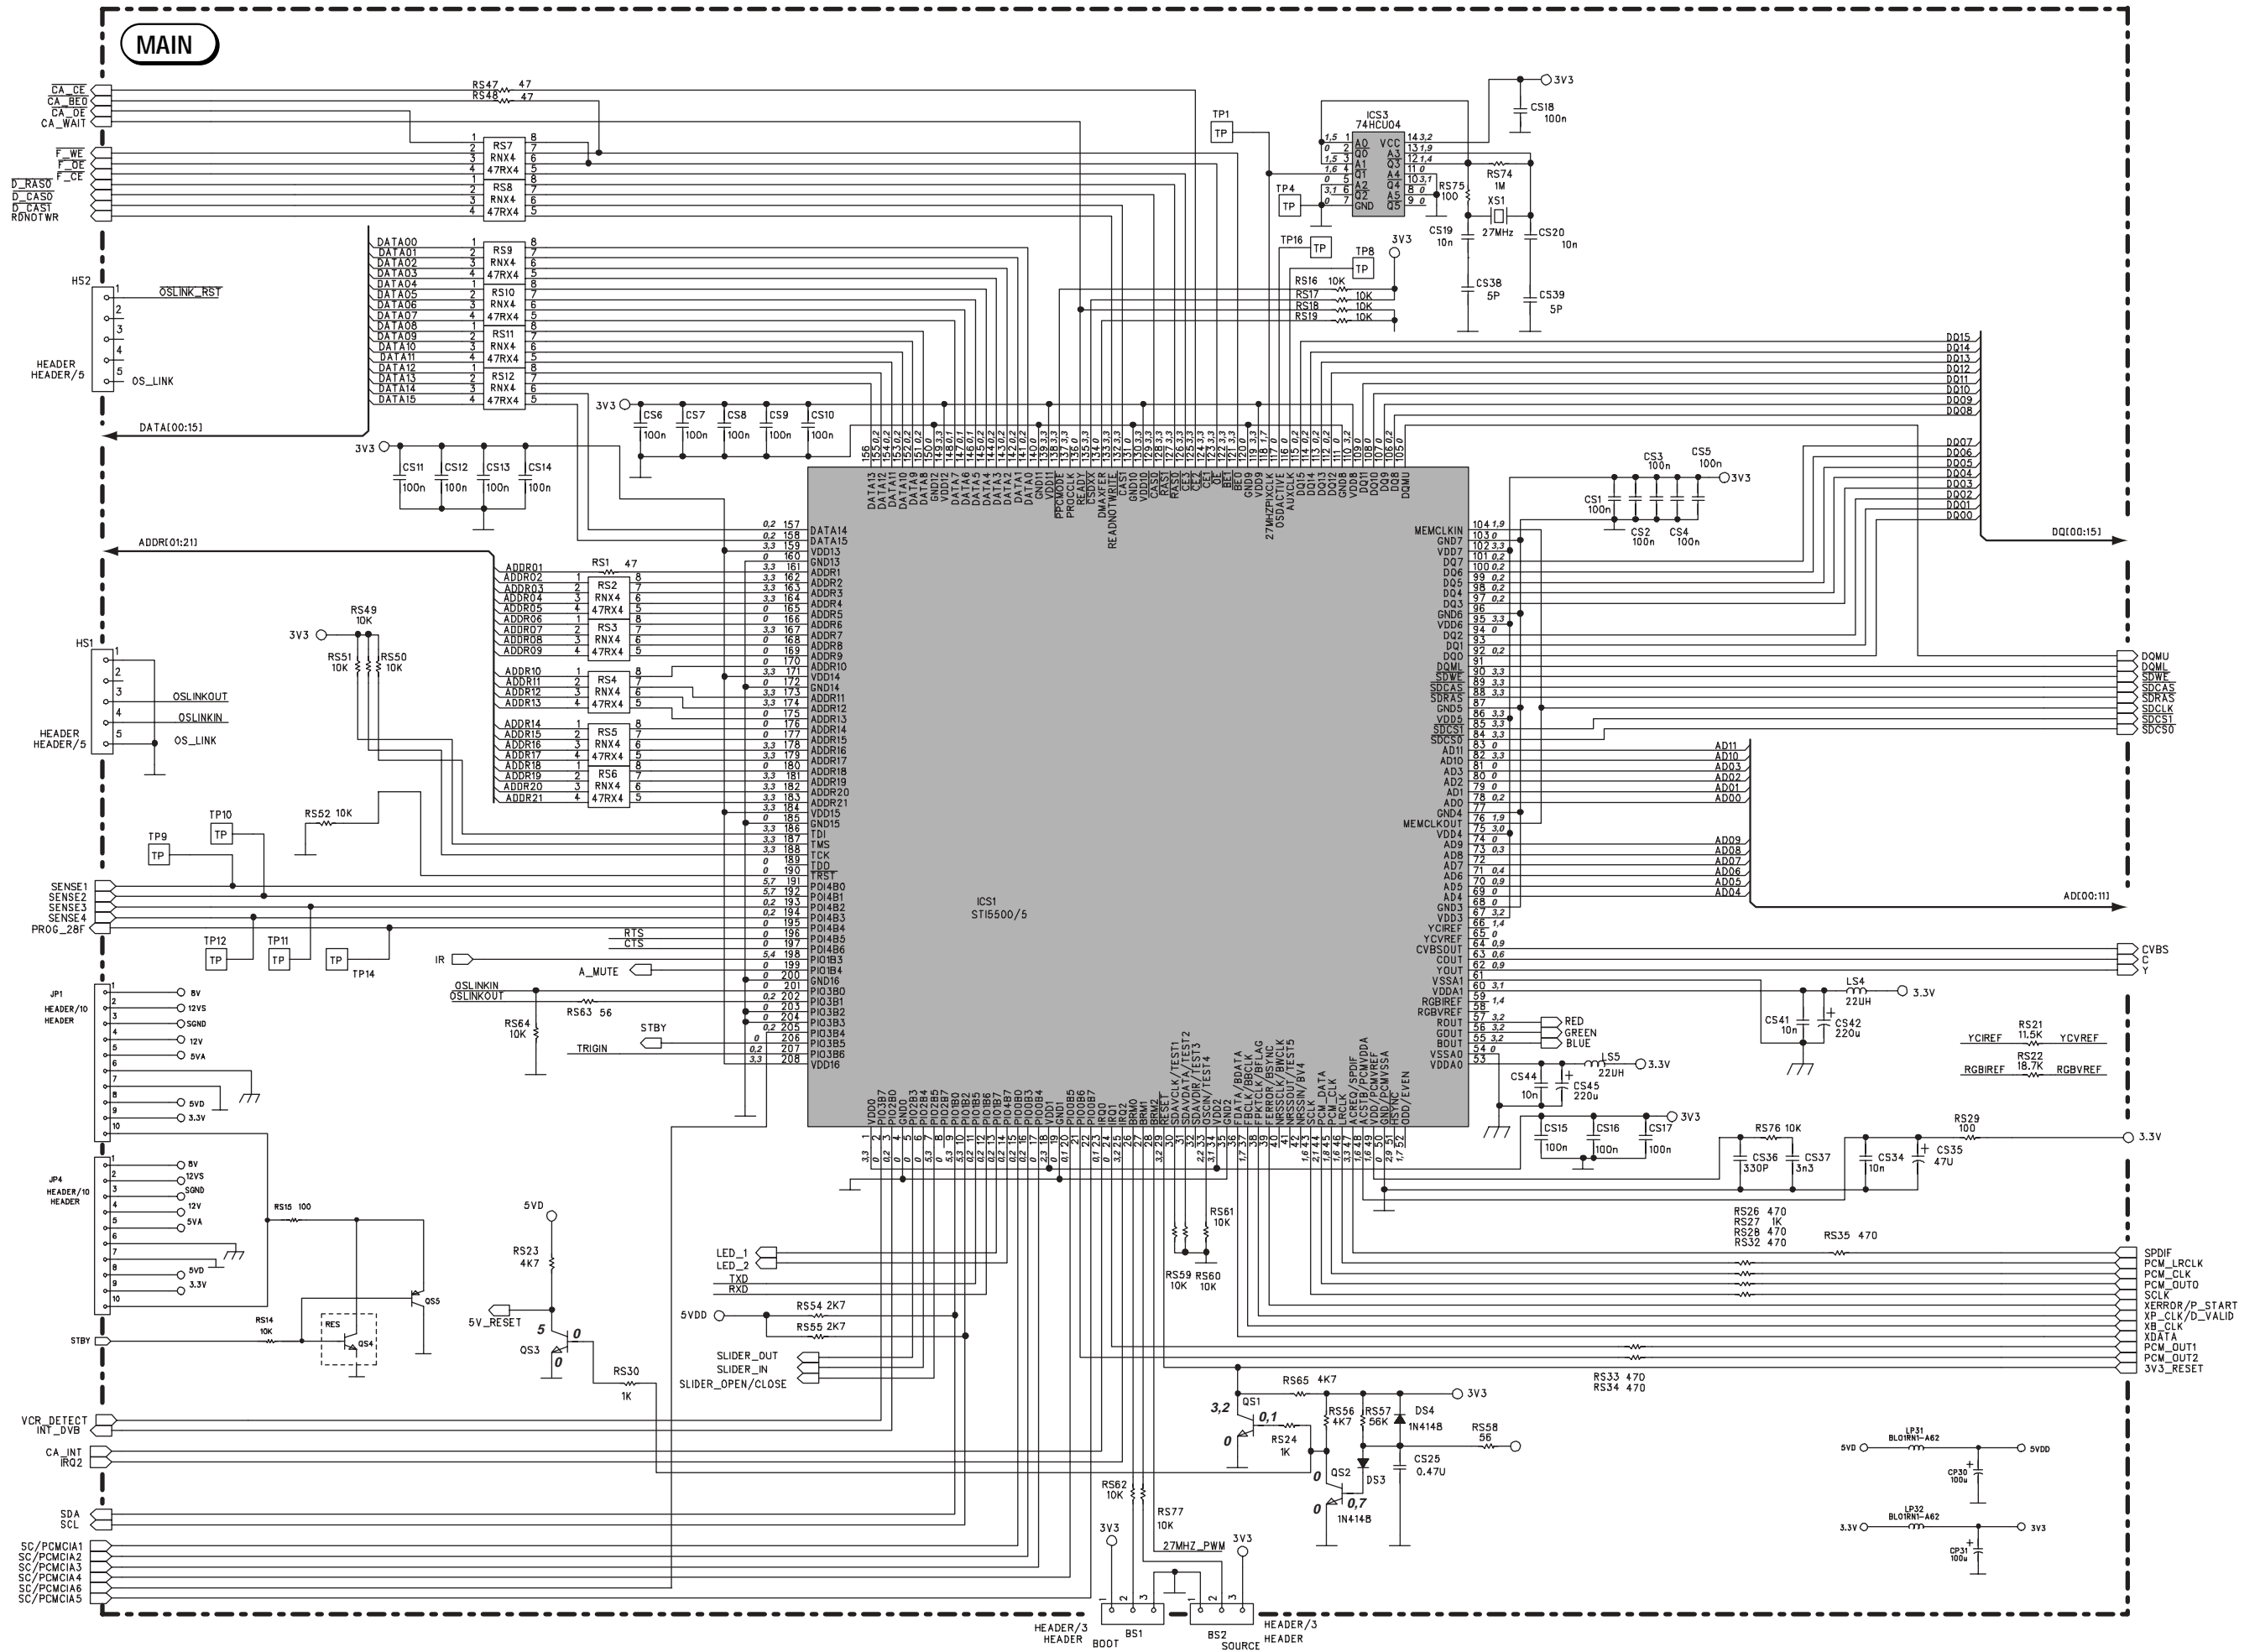

MAIN SCHEMATIC DIAGRAM - SCHEMA DE LA PLATINE PRINCIPALE - SCHALTBILD HAUPTPLATINE - SCHEMA DELLA PIASTRA PRINCIPALE- ESQUEMA DE LA PLATINA PRINCIPAL

MAIN SCHEMATIC DIAGRAM - SCHEMA DE LA PLATINE PRINCIPALE - SCHALTBILD HAUPTPLATINE - SCHEMA DELLA PIASTRA PRINCIPALE- ESQUEMA DE LA PLATINA PRINCIPAL

MAIN SCHEMATIC DIAGRAM - SCHEMA DE LA PLATINE PRINCIPALE - SCHALTBILD HAUPTPLATINE - SCHEMA DELLA PIASTRA PRINCIPALE- ESQUEMA DE LA PLATINA PRINCIPAL

SCART INTERFACE SCHEMATIC DIAGRAM - SCHEMA DE L'INTERFACE PER TELEVISION - SCHALTBILD EUROPA NORMBUCHSE - SCHEMA DELLA PRESA PERITEL - ESQUEMA INTERFAZ EUROTOMA