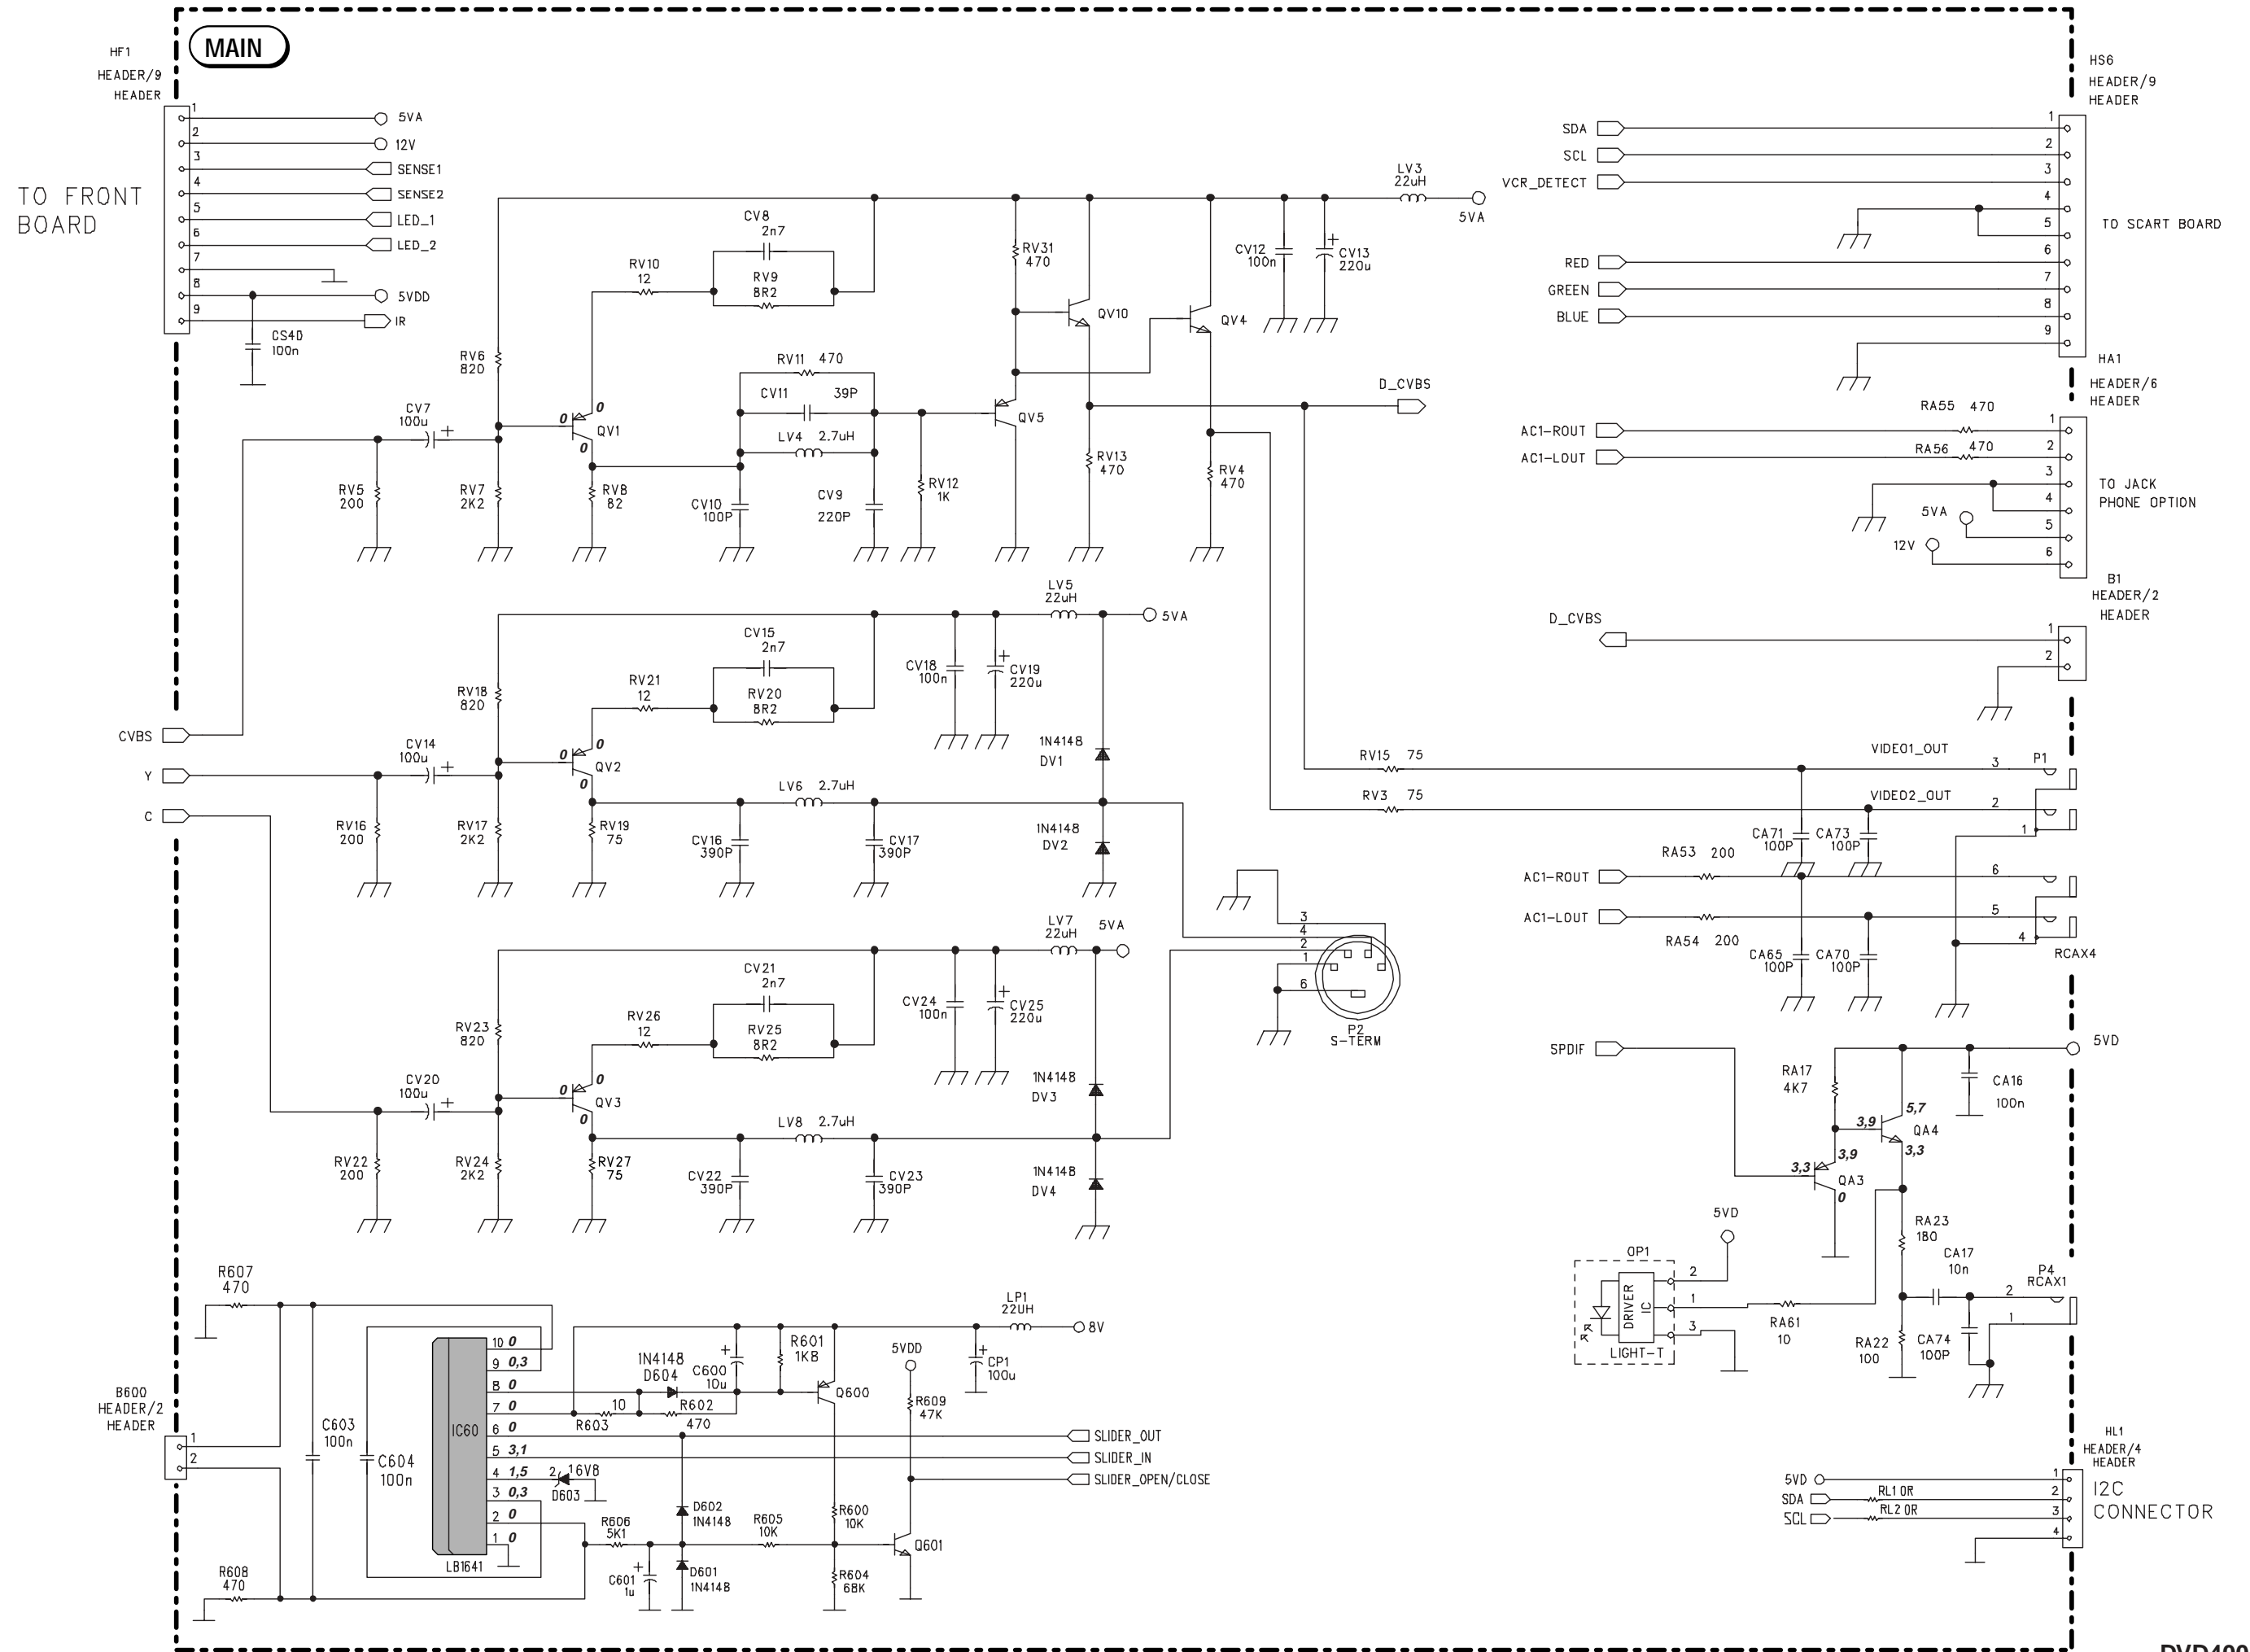

MAIN SCHEMATIC DIAGRAM - SCHEMA DE LA PLATINE PRINCIPALE - SCHALTBILD HAUPTPLATINE - SCHEMA DELLA PIASTRA PRINCIPALE- ESQUEMA DE LA PLATINA PRINCIPAL

MAIN SCHEMATIC DIAGRAM - SCHEMA DE LA PLATINE PRINCIPALE - SCHALTBILD HAUPTPLATINE - SCHEMA DELLA PIASTRA PRINCIPALE- ESQUEMA DE LA PLATINA PRINCIPAL

MAIN SCHEMATIC DIAGRAM - SCHEMA DE LA PLATINE PRINCIPALE - SCHALTBILD HAUPTPLATINE - SCHEMA DELLA PIASTRA PRINCIPALE- ESQUEMA DE LA PLATINA PRINCIPAL

SCART INTERFACE SCHEMATIC DIAGRAM - SCHEMA DE L'INTERFACE PER TELEVISION - SCHALTBILD EUROPA NORMBUCHSE - SCHEMA DELLA PRESA PERITEL - ESQUEMA INTERFAZ EUROTOMA